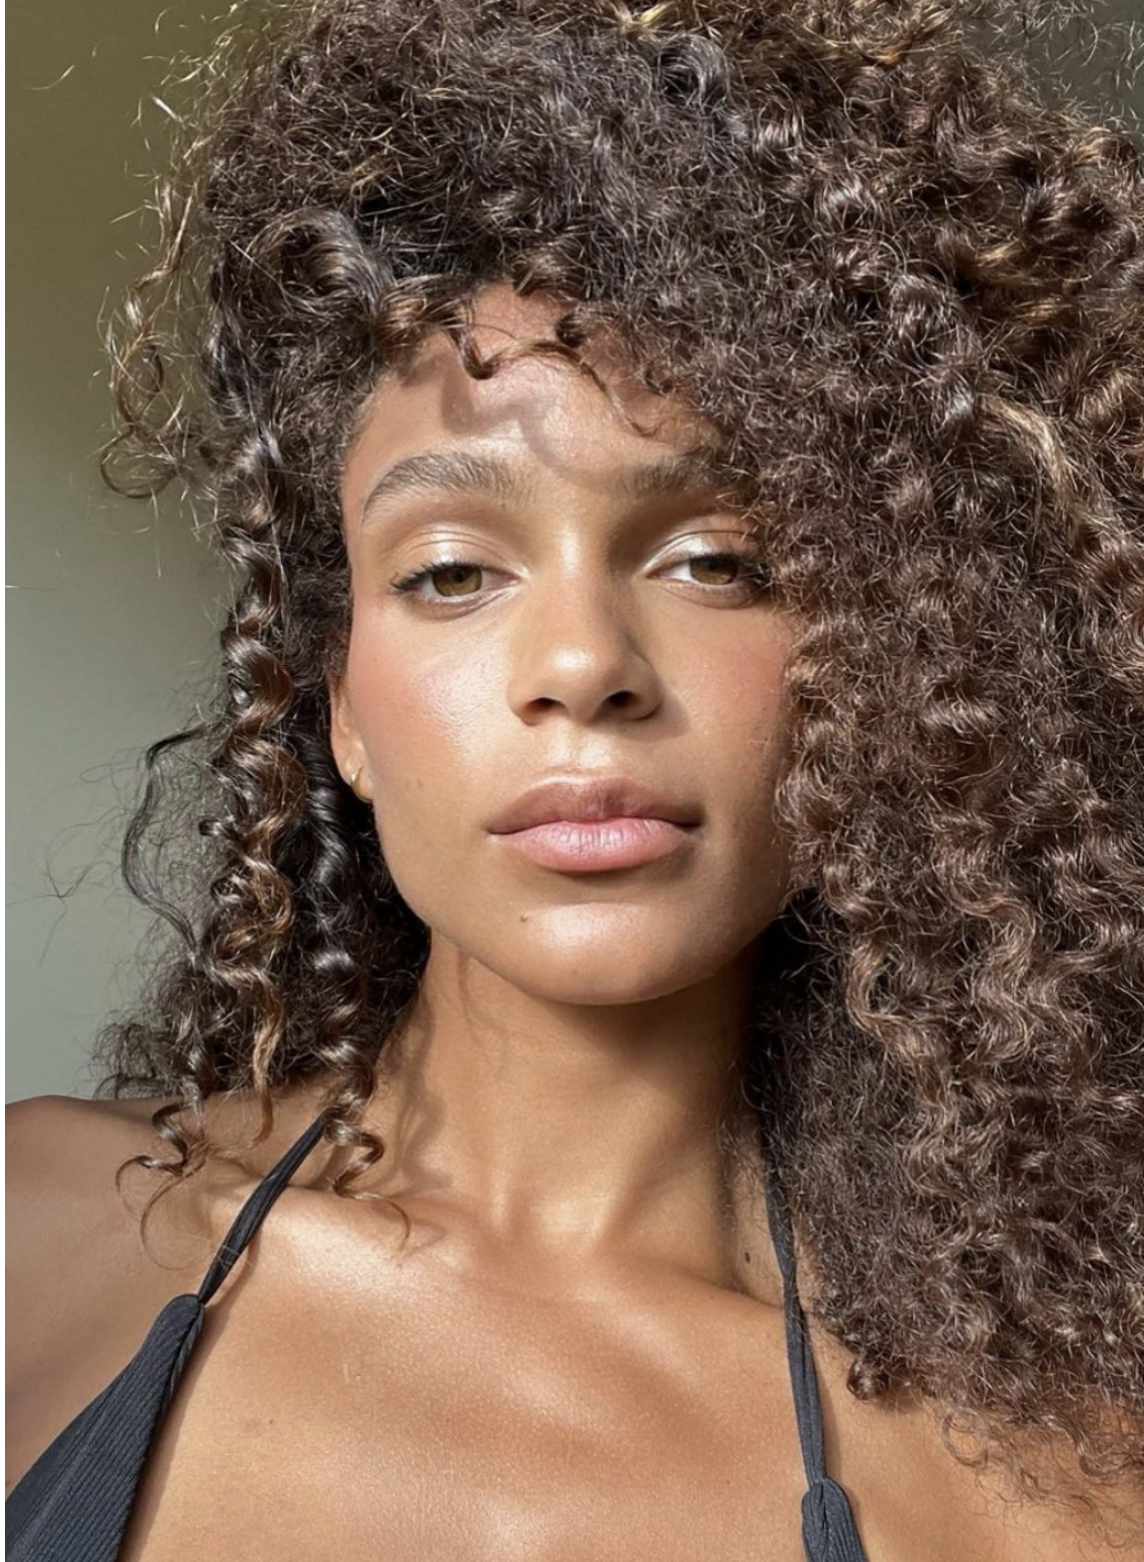

# KEIERA DOUGLAS

height 175 cm · bust 86 cm · cup B · waist 63 cm · hips 90 cm · dress 36  
shoes size 40 · hair brown · eyes brown